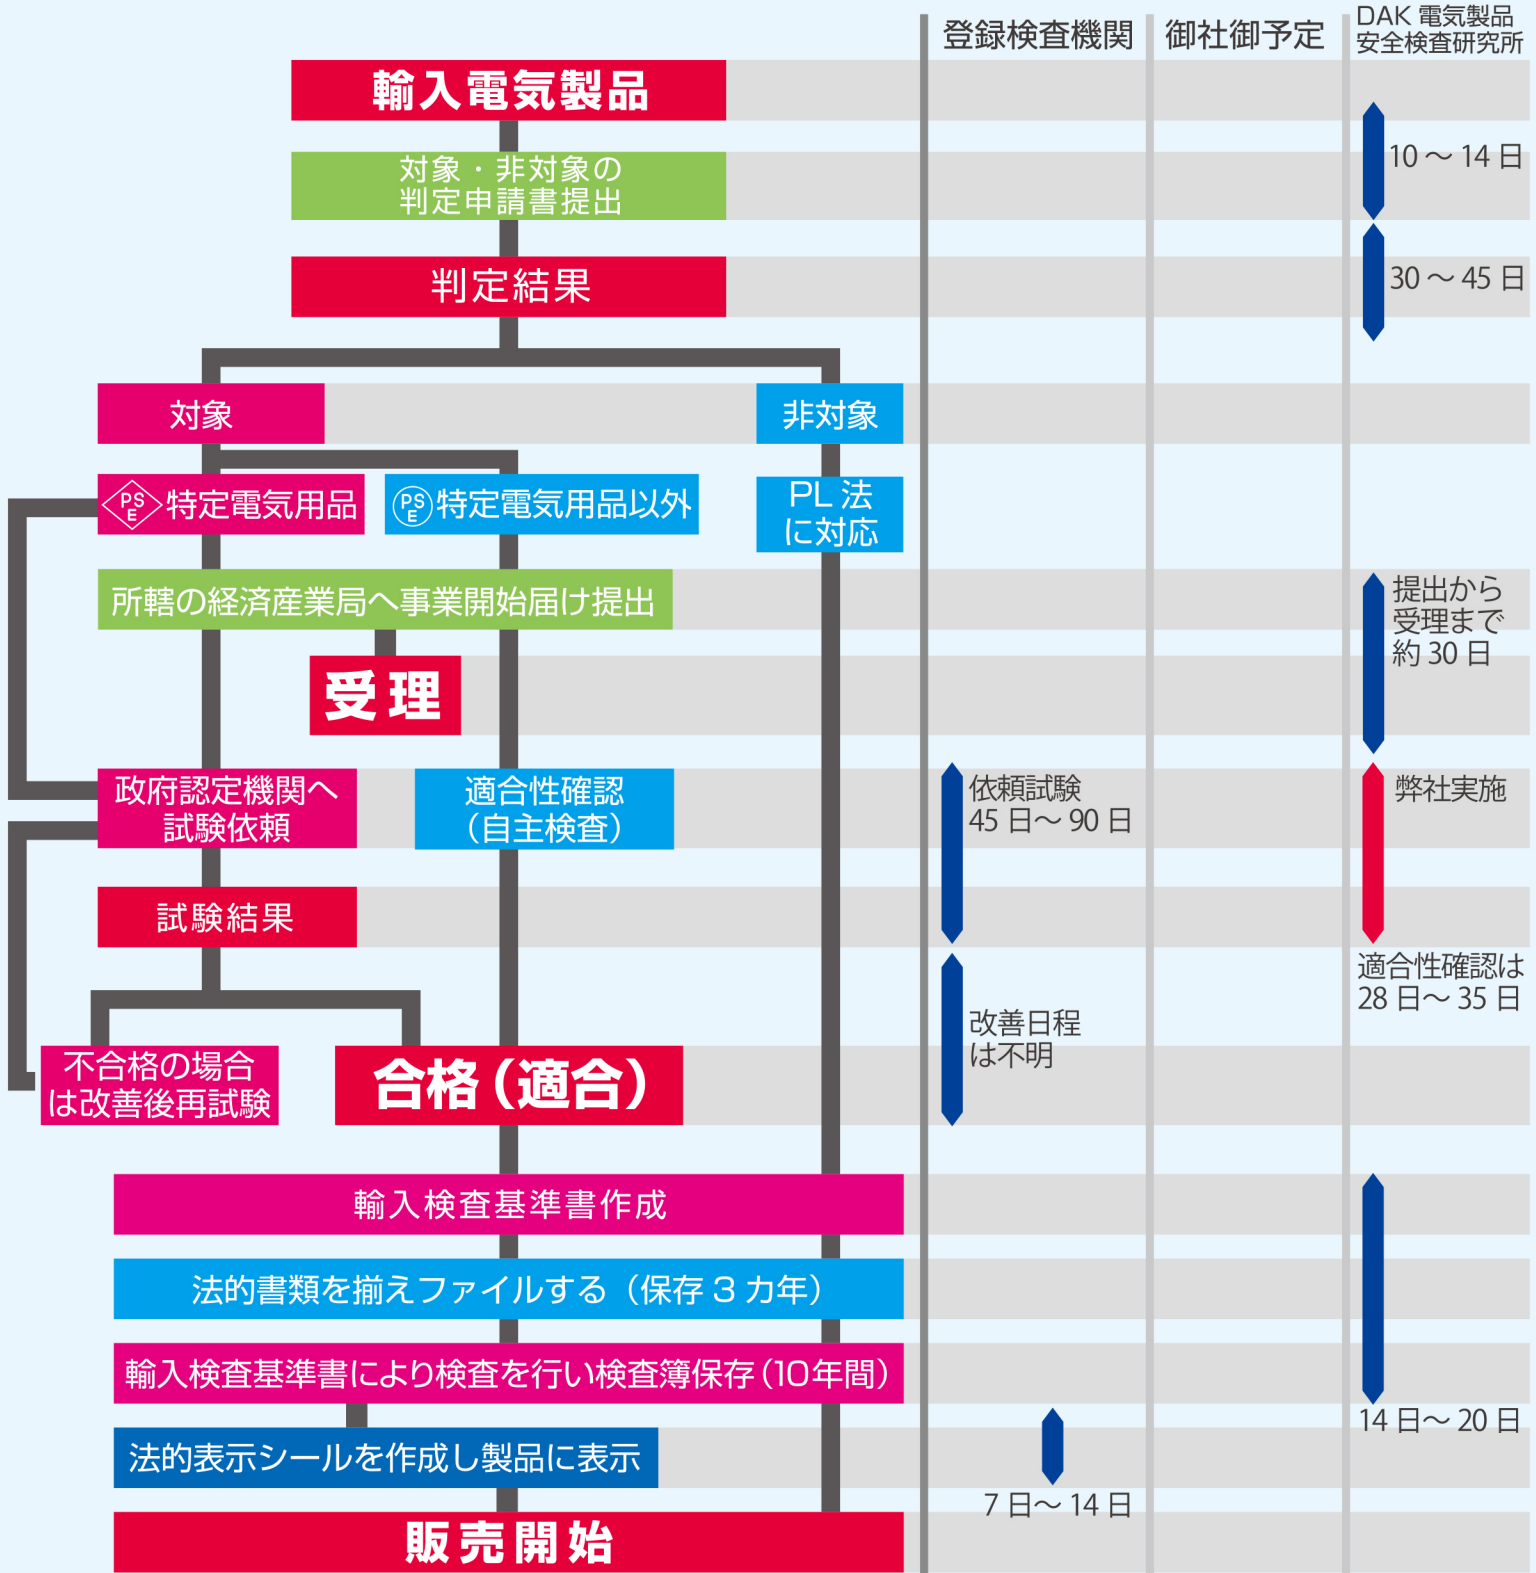

PSE 適合性試験 経済産業省 申請 手続きスケジュール

■ 手続法

■ スケジュール

※工場審査を伴うSマーク申請も承ります。

SINCE 1985 おかげ様で30周年!!

PSE検査・安全確保検査・技術指導・行政法令申請・EMC試験等